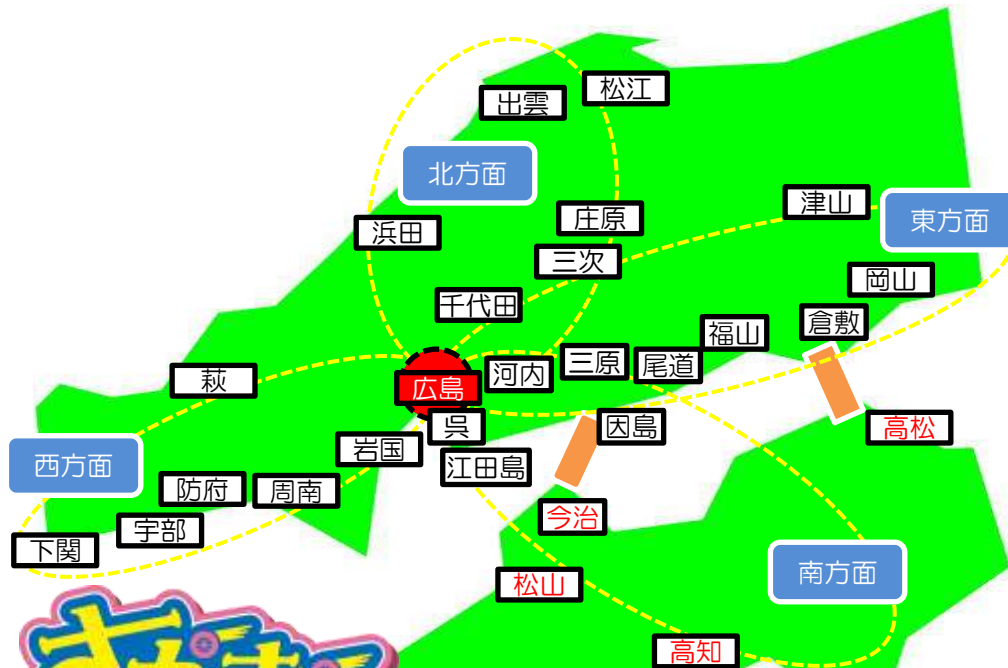

西方面								
地名 (距離)	広島市内 (20km)	岩国 (40km)	周南 (90km)	防府 (120km)	山口 (130km)	宇部 (160km)	萩 (170km)	下関 (190km)
広島市内	8,000	12,000	20,000	23,000	25,000	29,000	29,000	33,000
下関	33,000	26,000	21,000	16,000	16,000	16,000	16,000	11,000
萩	29,000	21,000	16,000	14,000	11,000	11,000	11,000	
宇部	29,000	21,000	14,000	11,000	11,000	11,000		
山口	25,000	18,000	11,000	11,000	11,000			
防府	23,000	16,000	11,000	11,000				
周南	20,000	14,000	11,000					
岩国	12,000	11,000						

株式会社 坂急送  
〒736-0056 広島県安芸郡海田町明神町2番62号

TEL 082-847-6929  
FAX 082-847-6919

※記載の料金は目安です。お客様のご要望に合わせて御見積致しますので、是非お電話下さい。

**スポット**

**中四国版**

**料金目安表**

**2トン**

北方面								
地名	広島市内 (20km)	千代田 (40km)	三次 (60km)	庄原 (80km)	浜田 (100km)	出雲 (150km)	松江 (170km)	米子 (180km)
広島市内	10,000	15,000	18,000	20,000	28,000	30,000	30,000	33,000
米子	33,000	23,000	20,000	18,000	18,000	18,000	13,000	13,000
松江	30,000	20,000	18,000	18,000	16,000	13,000	13,000	
出雲	30,000	18,000	18,000	16,000	16,000	13,000		
浜田	28,000	16,000	16,000	13,000	13,000			
庄原	20,000	16,000	13,000	13,000				
三次	18,000	13,000	13,000					
千代田	15,000	13,000						

南方面								
地名	広島市内 (20km)	呉 (30km)	江田島 (60km)	因島 (100km)	今治 (150km)	松山 (190km)	高松 (200km)	高知 (270km)
広島市内	10,000	11,000	14,000	24,000	28,000	32,000	35,000	38,000
高知	38,000	38,000	38,000	28,000	23,000	23,000	23,000	13,000
高松	35,000	35,000	35,000	23,000	18,000	18,000	13,000	
松山	32,000	32,000	32,000	18,000	13,000	13,000		
今治	28,000	28,000	28,000	16,000	13,000			
因島	24,000	24,000	23,000	13,000				
江田島	14,000	13,000	13,000					
呉	11,000	10,000						

西方面								
地名 (距離)	広島市内 (20km)	岩国 (40km)	周南 (90km)	防府 (120km)	山口 (130km)	宇部 (160km)	萩 (170km)	下関 (190km)
広島市内	10,000	14,000	22,000	25,000	27,000	31,000	31,000	35,000
下関	35,000	28,000	23,000	18,000	18,000	18,000	18,000	13,000
萩	31,000	23,000	18,000	16,000	13,000	13,000	13,000	
宇部	31,000	23,000	16,000	13,000	13,000	13,000		
山口	27,000	20,000	13,000	13,000	13,000			
防府	25,000	18,000	13,000	13,000				
周南	22,000	16,000	13,000					
岩国	14,000	13,000						