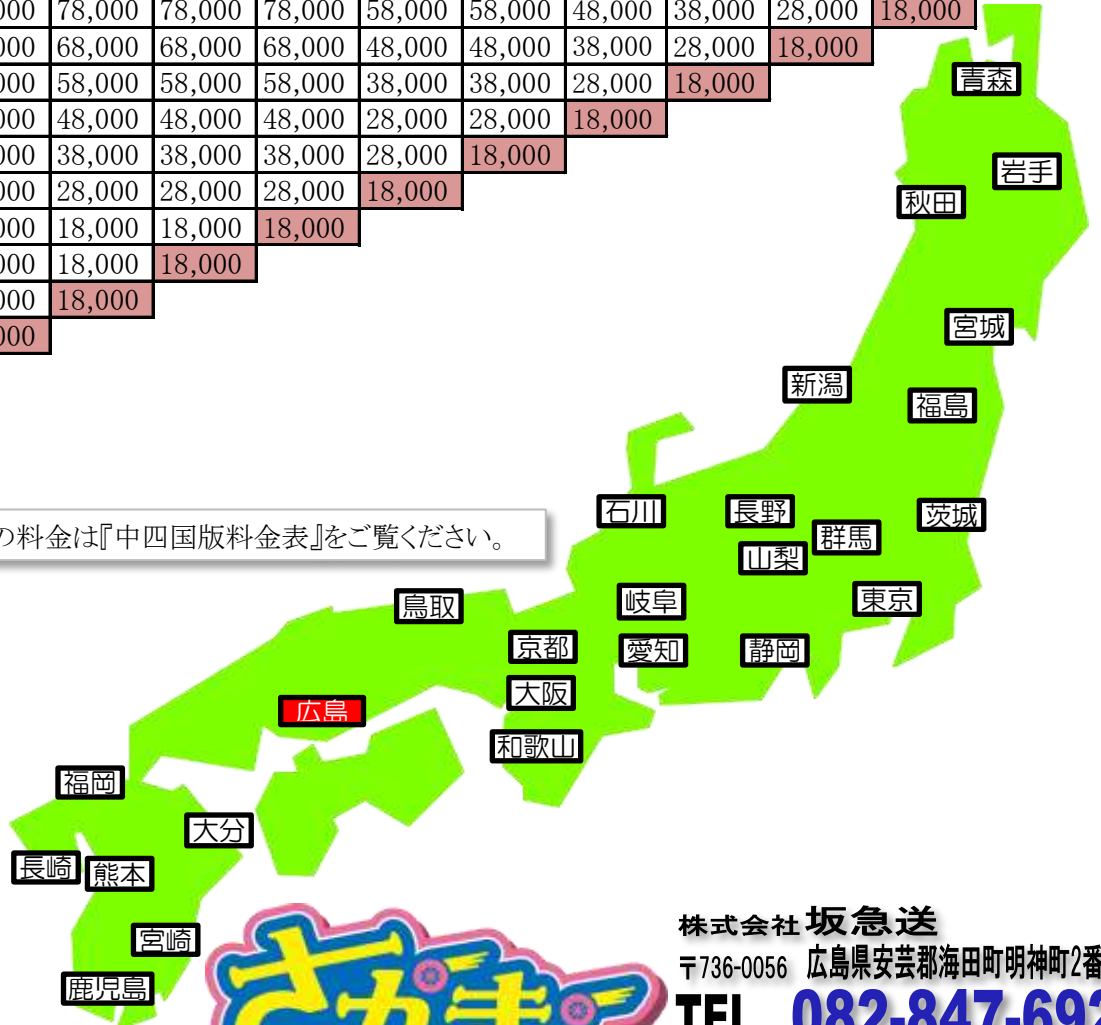

西方面							
地名 距離	広島市内 (20km)	福岡 (300km)	大分 (350km)	熊本 (400km)	長崎 (450km)	宮崎 (550km)	鹿児島 (600km)
広島市内	10,000	38,000	38,000	48,000	53,000	63,000	68,000
鹿児島	68,000	58,000	53,000	48,000	43,000	33,000	18,000
宮崎	63,000	53,000	48,000	38,000	33,000	18,000	
長崎	53,000	43,000	38,000	28,000	18,000		
熊本	48,000	38,000	28,000	18,000			
大分	38,000	28,000	18,000				
福岡	38,000	18,000					

※中四国の料金は『中四国版料金表』をご覧ください。

株式会社 坂急送
〒736-0056 広島県安芸郡海田町明神町2番62号
TEL 082-847-6929
FAX 082-847-6919

※記載の料金は目安です。お客様のご要望に合わせて御見積致しますので、是非お電話下さい。