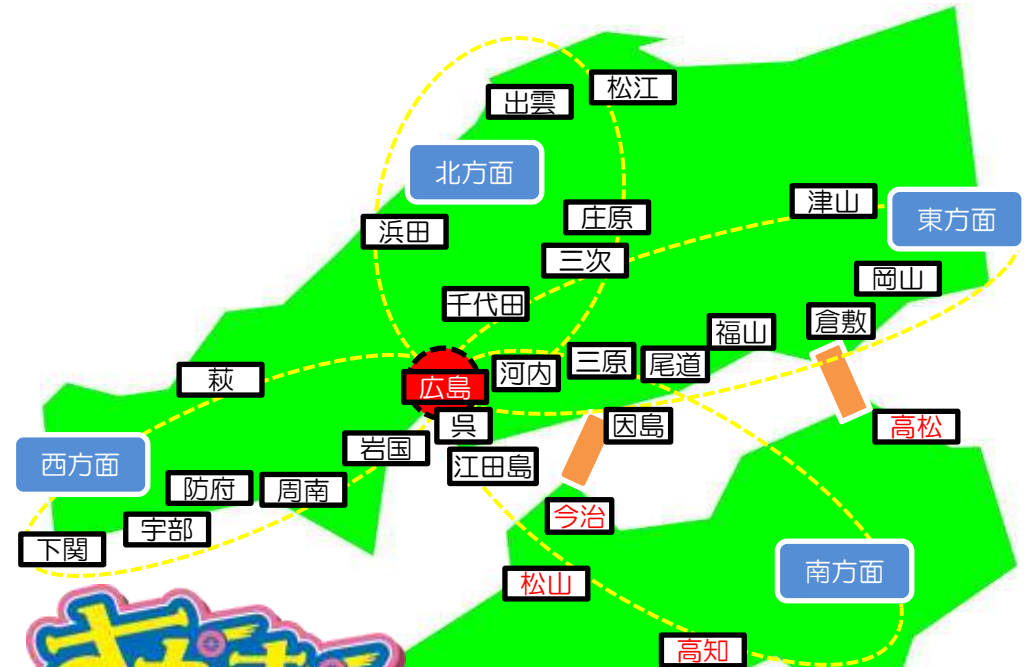

西方面							
地名 距離	広島市内 (20km)	福岡 (300km)	大分 (350km)	熊本 (400km)	長崎 (450km)	宮崎 (550km)	鹿児島 (600km)
広島市内	12,000	40,000	40,000	50,000	55,000	65,000	70,000
鹿児島	70,000	60,000	55,000	50,000	45,000	35,000	20,000
宮崎	65,000	55,000	50,000	40,000	35,000	20,000	
長崎	55,000	45,000	40,000	30,000	20,000		
熊本	50,000	40,000	30,000	20,000			
大分	40,000	30,000	20,000				
福岡	40,000	20,000					

※中四国の料金は『中四国版料金表』をご覧ください。

株式会社 坂急送  
〒736-0056 広島県安芸郡海田町明神町2番62号  
TEL 082-847-6929  
FAX 082-847-6919

※記載の料金は目安です。お客様のご要望に合わせて御見積致しますので、是非お電話下さい。

**スポット 中四国版**

**料金目安表**

**軽**

北方面								
地名	広島市内 (20km)	千代田 (40km)	三次 (60km)	庄原 (80km)	浜田 (100km)	出雲 (150km)	松江 (170km)	米子 (180km)
広島市内	6,000	11,000	14,000	16,000	24,000	26,000	26,000	29,000
米子	29,000	19,000	16,000	14,000	14,000	14,000	9,000	9,000
松江	26,000	16,000	14,000	14,000	12,000	9,000	9,000	
出雲	26,000	14,000	14,000	12,000	12,000	9,000		
浜田	24,000	12,000	12,000	9,000	9,000			
庄原	16,000	12,000	9,000	9,000				
三次	14,000	9,000	9,000					
千代田	11,000	9,000						

南方面								
地名 (距離)	広島市内 (20km)	呉 (30km)	江田島 (60km)	因島 (100km)	今治 (150km)	松山 (190km)	高松 (200km)	高知 (270km)
広島市内	6,000	7,000	10,000	20,000	24,000	28,000	31,000	34,000
高知	34,000	34,000	34,000	24,000	19,000	19,000	19,000	9,000
高松	31,000	31,000	31,000	19,000	14,000	14,000	9,000	
松山	28,000	28,000	28,000	14,000	9,000	9,000		
今治	24,000	24,000	24,000	12,000	9,000			
因島	20,000	20,000	19,000	9,000				
江田島	10,000	9,000	9,000					
呉	7,000	6,000						

西方面								
地名 (距離)	広島市内 (20km)	岩国 (40km)	周南 (90km)	防府 (120km)	山口 (130km)	宇部 (160km)	萩 (170km)	下関 (190km)
広島市内	6,000	10,000	18,000	21,000	23,000	27,000	27,000	31,000
下関	31,000	24,000	19,000	14,000	14,000	14,000	14,000	9,000
萩	27,000	19,000	14,000	12,000	9,000	9,000	9,000	
宇部	27,000	19,000	12,000	9,000	9,000	9,000		
山口	23,000	16,000	9,000	9,000	9,000			
防府	21,000	14,000	9,000	9,000				
周南	18,000	12,000	9,000					
岩国	10,000	9,000						