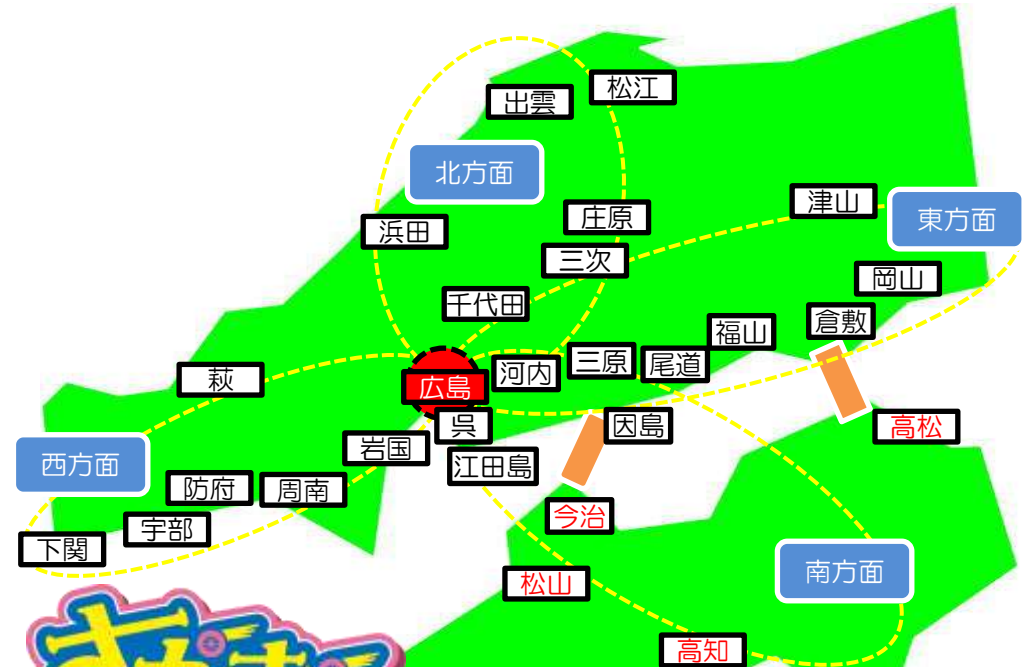

西方面								
地名 (距離)	広島市内 (20km)	岩国 (40km)	周南 (90km)	防府 (120km)	山口 (130km)	宇部 (160km)	萩 (170km)	下関 (190km)
広島市内	6,000	10,000	18,000	21,000	23,000	27,000	27,000	31,000
下関	31,000	24,000	19,000	14,000	14,000	14,000	14,000	9,000
萩	27,000	19,000	14,000	12,000	9,000	9,000	9,000	
宇部	27,000	19,000	12,000	9,000	9,000	9,000		
山口	23,000	16,000	9,000	9,000	9,000			
防府	21,000	14,000	9,000	9,000				
周南	18,000	12,000	9,000					
岩国	10,000	9,000						

株式会社 坂急送  
〒736-0056 広島県安芸郡海田町明神町2番62号

TEL 082-847-6929  
FAX 082-847-6919

※記載の料金は目安です。お客様のご要望に合わせて御見積致しますので、是非お電話下さい。

**スポット 中四国版**

**料金目安表**

**1トン**

北方面								
地名	広島市内 (20km)	千代田 (40km)	三次 (60km)	庄原 (80km)	浜田 (100km)	出雲 (150km)	松江 (170km)	米子 (180km)
広島市内	8,000	13,000	16,000	18,000	26,000	28,000	28,000	31,000
米子	31,000	21,000	18,000	16,000	16,000	16,000	11,000	11,000
松江	28,000	18,000	16,000	16,000	14,000	11,000	11,000	
出雲	28,000	16,000	16,000	14,000	14,000	11,000		
浜田	26,000	14,000	14,000	11,000	11,000			
庄原	18,000	14,000	11,000	11,000				
三次	16,000	11,000	11,000					
千代田	13,000	11,000						

南方面								
地名 (距離)	広島市内 (20km)	呉 (30km)	江田島 (60km)	因島 (100km)	今治 (150km)	松山 (190km)	高松 (200km)	高知 (270km)
広島市内	8,000	9,000	12,000	22,000	26,000	30,000	33,000	36,000
高知	36,000	36,000	36,000	26,000	21,000	21,000	21,000	11,000
高松	33,000	33,000	33,000	21,000	16,000	16,000	11,000	
松山	30,000	30,000	30,000	16,000	11,000	11,000		
今治	26,000	26,000	26,000	14,000	11,000			
因島	22,000	22,000	21,000	11,000				
江田島	12,000	11,000	11,000					
呉	9,000	8,000						

西方面								
地名 (距離)	広島市内 (20km)	岩国 (40km)	周南 (90km)	防府 (120km)	山口 (130km)	宇部 (160km)	萩 (170km)	下関 (190km)
広島市内	8,000	12,000	20,000	23,000	25,000	29,000	29,000	33,000
下関	33,000	26,000	21,000	16,000	16,000	16,000	16,000	11,000
萩	29,000	21,000	16,000	14,000	11,000	11,000	11,000	
宇部	29,000	21,000	14,000	11,000	11,000	11,000		
山口	25,000	18,000	11,000	11,000	11,000			
防府	23,000	16,000	11,000	11,000				
周南	20,000	14,000	11,000					
岩国	12,000	11,000						