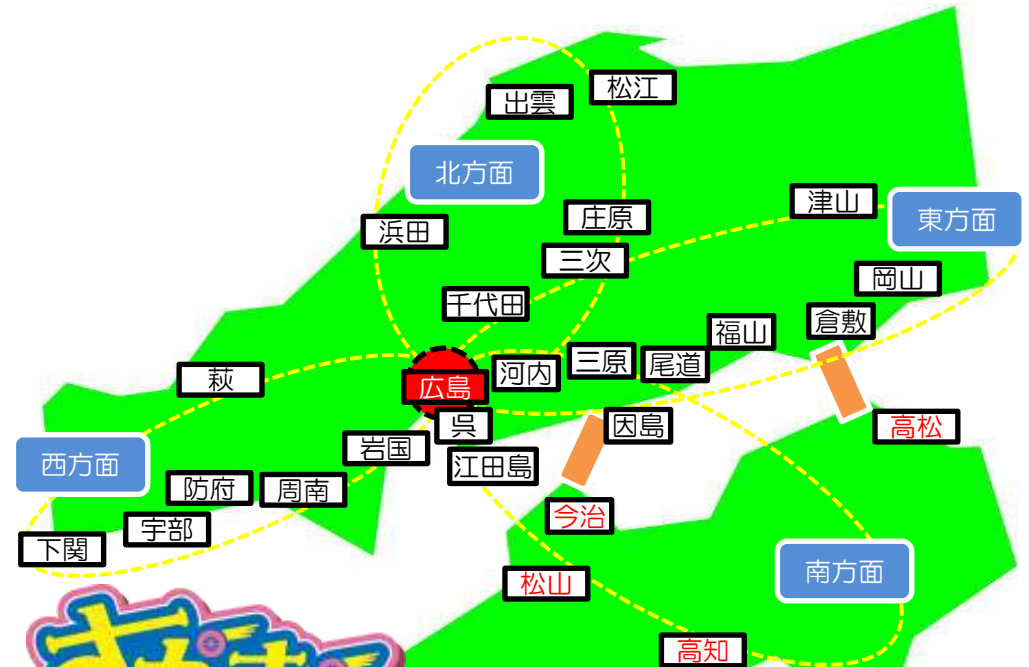

南方面								
地名 (距離)	広島市内 (20km)	呉 (30km)	江田島 (60km)	因島 (100km)	今治 (150km)	松山 (190km)	高松 (200km)	高知 (270km)
広島市内	12,000	13,000	16,000	26,000	30,000	34,000	37,000	40,000
高知	40,000	40,000	40,000	30,000	25,000	25,000	25,000	15,000
高松	37,000	37,000	37,000	25,000	20,000	20,000	15,000	
松山	34,000	34,000	34,000	20,000	15,000	15,000		
今治	30,000	30,000	30,000	18,000	15,000			
因島	26,000	26,000	25,000	15,000				
江田島	16,000	15,000	15,000					
呉	13,000	12,000						

※四国は橋代別途頂戴致します。

東方面								
地名 (距離)	広島市内 (20km)	河内 (50km)	三原 (70km)	尾道 (85km)	福山 (100km)	倉敷 (150km)	岡山 (160km)	津山 (230km)
広島市内	12,000	18,000	20,000	22,000	26,000	31,000	33,000	37,000
津山	37,000	30,000	30,000	25,000	22,000	20,000	20,000	15,000
岡山	33,000	28,000	22,000	20,000	18,000	15,000	15,000	
倉敷	31,000	25,000	20,000	20,000	18,000	15,000		
福山	26,000	20,000	15,000	15,000	15,000			
尾道	22,000	18,000	15,000	15,000				
三原	20,000	15,000	15,000					
河内	18,000	15,000						

西方面								
地名 (距離)	広島市内 (20km)	岩国 (40km)	周南 (90km)	防府 (120km)	山口 (130km)	宇部 (160km)	萩 (170km)	下関 (190km)
広島市内	12,000	16,000	24,000	27,000	29,000	33,000	33,000	37,000
下関	37,000	30,000	25,000	20,000	20,000	20,000	20,000	15,000
萩	33,000	25,000	20,000	18,000	15,000	15,000	15,000	
宇部	33,000	25,000	18,000	15,000	15,000	15,000		
山口	29,000	22,000	15,000	15,000	15,000			
防府	27,000	20,000	15,000	15,000				
周南	24,000	18,000	15,000					
岩国	16,000	15,000						

株式会社 坂急送
〒736-0056 広島県安芸郡海田町明神町2番62号

TEL 082-847-6929
FAX 082-847-6919

※記載の料金は目安です。お客様のご要望に合わせて御見積致しますので、是非お電話下さい。