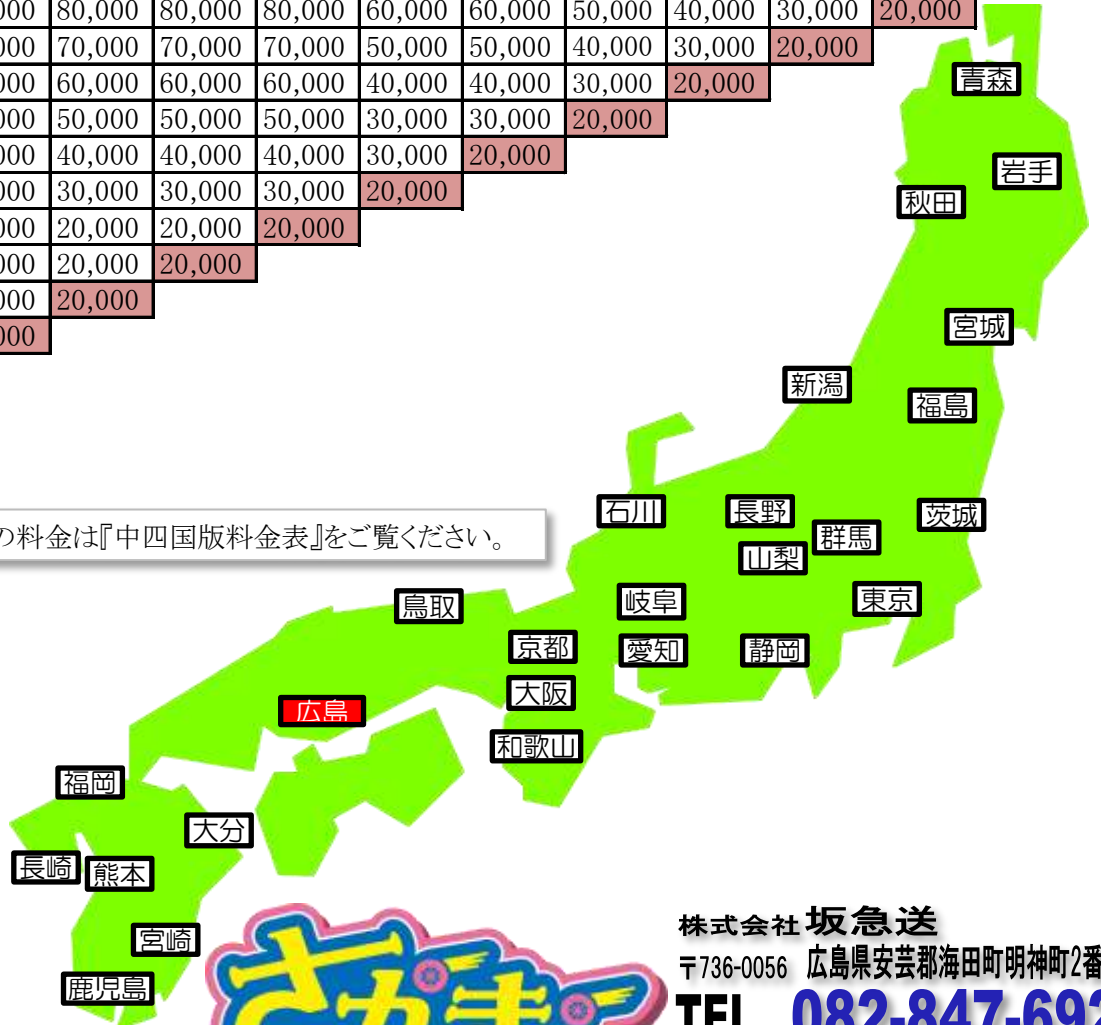

西方面							
地名 距離	広島市内 (20km)	福岡 (300km)	大分 (350km)	熊本 (400km)	長崎 (450km)	宮崎 (550km)	鹿児島 (600km)
広島市内	12,000	40,000	40,000	50,000	55,000	65,000	70,000
鹿児島	70,000	60,000	55,000	50,000	45,000	35,000	20,000
宮崎	65,000	55,000	50,000	40,000	35,000	20,000	
長崎	55,000	45,000	40,000	30,000	20,000		
熊本	50,000	40,000	30,000	20,000			
大分	40,000	30,000	20,000				
福岡	40,000	20,000					

※中四国の料金は『中四国版料金表』をご覧ください。

株式会社 坂急送
〒736-0056 広島県安芸郡海田町明神町2番62号
TEL 082-847-6929
FAX 082-847-6919

※記載の料金は目安です。お客様のご要望に合わせて御見積致しますので、是非お電話下さい。