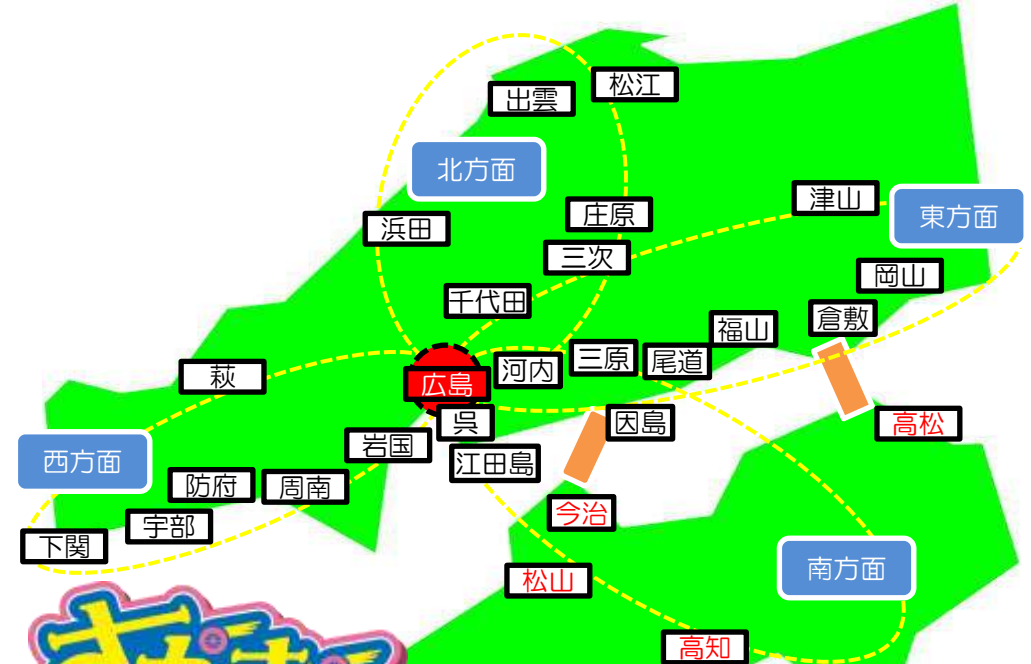

南方面								
地名	広島市内	呉	江田島	因島	今治	松山	高松	高知
(距離)	(20km)	(30km)	(60km)	(100km)	(150km)	(190km)	(200km)	(270km)
広島市内	33,000	35,000	40,000	40,000	58,000	60,000	60,000	70,000
高知	70,000	65,000	60,000	58,000	40,000	40,000	40,000	33,000
高松	60,000	58,000	58,000	58,000	40,000	35,000	33,000	
松山	60,000	58,000	50,000	40,000	38,000	33,000		
今治	58,000	50,000	40,000	38,000	33,000			
因島	40,000	40,000	38,000	33,000				
江田島	40,000	38,000	33,000					
呉	35,000	33,000						

※四国は橋代別途頂戴致します。

東方面								
地名	広島市内	河内	三原	尾道	福山	倉敷	岡山	津山
(距離)	(20km)	(50km)	(70km)	(85km)	(100km)	(150km)	(160km)	(230km)
広島市内	33,000	40,000	45,000	50,000	53,000	55,000	60,000	60,000
津山	60,000	60,000	60,000	55,000	55,000	50,000	45,000	33,000
岡山	60,000	53,000	53,000	50,000	45,000	40,000	33,000	
倉敷	55,000	53,000	50,000	45,000	40,000	33,000		
福山	53,000	45,000	40,000	38,000	33,000			
尾道	50,000	40,000	38,000	33,000				
三原	45,000	38,000	33,000					
河内	40,000	33,000						

西方面								
地名	広島市内	岩国	周南	防府	山口	宇部	萩	下関
(距離)	(20km)	(40km)	(90km)	(120km)	(130km)	(160km)	(170km)	(190km)
広島市内	33,000	38,000	50,000	55,000	55,000	60,000	60,000	60,000
下関	60,000	58,000	53,000	50,000	48,000	40,000	38,000	33,000
萩	60,000	55,000	50,000	48,000	46,000	38,000	33,000	
宇部	60,000	55,000	50,000	38,000	38,000	33,000		
山口	55,000	50,000	46,000	38,000	33,000			
防府	55,000	48,000	38,000	33,000				
周南	50,000	38,000	33,000					
岩国	38,000	33,000						

株式会社 坂急送
〒736-0056 広島県安芸郡海田町明神町2番62号

TEL 082-847-6929
FAX 082-847-6919

※記載の料金は目安です。お客様のご要望に合わせて御見積致しますので、是非お電話下さい。