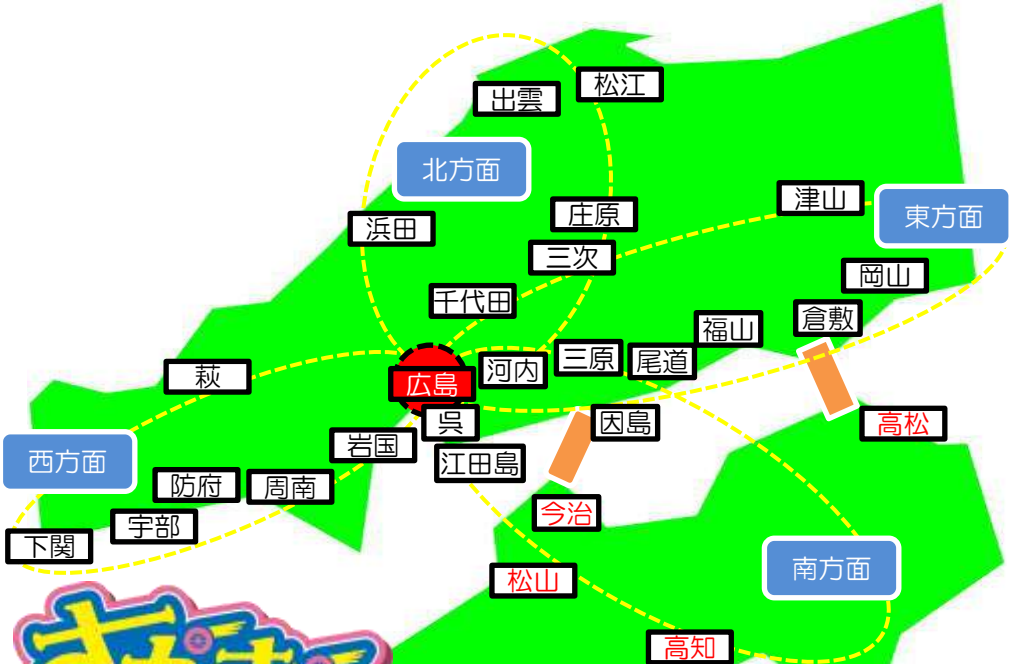

西方面								
地名	広島市内	岩国	周南	防府	山口	宇部	萩	下関
(距離)	(20km)	(40km)	(90km)	(120km)	(130km)	(160km)	(170km)	(190km)
広島市内	23,000	28,000	40,000	45,000	45,000	50,000	50,000	50,000
下関	50,000	48,000	43,000	40,000	38,000	30,000	28,000	23,000
萩	50,000	45,000	40,000	38,000	36,000	28,000	23,000	
宇部	50,000	45,000	40,000	28,000	28,000	23,000		
山口	45,000	40,000	36,000	28,000	23,000			
防府	45,000	38,000	28,000	23,000				
周南	40,000	28,000	23,000					
岩国	28,000	23,000						

株式会社 坂急送
〒736-0056 広島県安芸郡海田町明神町2番62号

TEL 082-847-6929
FAX 082-847-6919

※記載の料金は目安です。お客様のご要望に合わせて御見積致しますので、是非お電話下さい。

引越 中四国版 料金目安表 **1トン**

北方面								
地名	広島市内	千代田	三次	庄原	浜田	出雲	松江	米子
距離	(20km)	(40km)	(60km)	(80km)	(100km)	(150km)	(170km)	(180km)
広島市内	28,000	33,000	38,000	43,000	48,000	53,000	55,000	55,000
米子	55,000	53,000	50,000	48,000	43,000	35,000	33,000	28,000
松江	55,000	50,000	48,000	48,000	40,000	33,000	28,000	
出雲	53,000	50,000	48,000	40,000	35,000	28,000		
浜田	48,000	43,000	38,000	33,000	28,000			
庄原	43,000	38,000	33,000	28,000				
三次	38,000	33,000	28,000					
千代田	33,000	28,000						

南方面								
地名	広島市内	呉	江田島	因島	今治	松山	高松	高知
(距離)	(20km)	(30km)	(60km)	(100km)	(150km)	(190km)	(200km)	(270km)
広島市内	28,000	30,000	35,000	35,000	53,000	55,000	55,000	65,000
高知	65,000	60,000	55,000	53,000	35,000	35,000	35,000	28,000
高松	55,000	53,000	53,000	53,000	35,000	30,000	28,000	
松山	55,000	53,000	45,000	35,000	33,000	28,000		
今治	53,000	45,000	35,000	33,000	28,000			
因島	35,000	35,000	33,000	28,000				
江田島	35,000	33,000	28,000					
呉	30,000	28,000						

西方面								
地名	広島市内	岩国	周南	防府	山口	宇部	萩	下関
(距離)	(20km)	(40km)	(90km)	(120km)	(130km)	(160km)	(170km)	(190km)
広島市内	28,000	33,000	45,000	50,000	50,000	55,000	55,000	55,000
下関	55,000	53,000	48,000	45,000	43,000	35,000	33,000	28,000
萩	55,000	50,000	45,000	43,000	41,000	33,000	28,000	
宇部	55,000	50,000	45,000	33,000	33,000	28,000		
山口	50,000	45,000	41,000	33,000	28,000			
防府	50,000	43,000	33,000	28,000				
周南	45,000	33,000	28,000					
岩国	33,000	28,000						