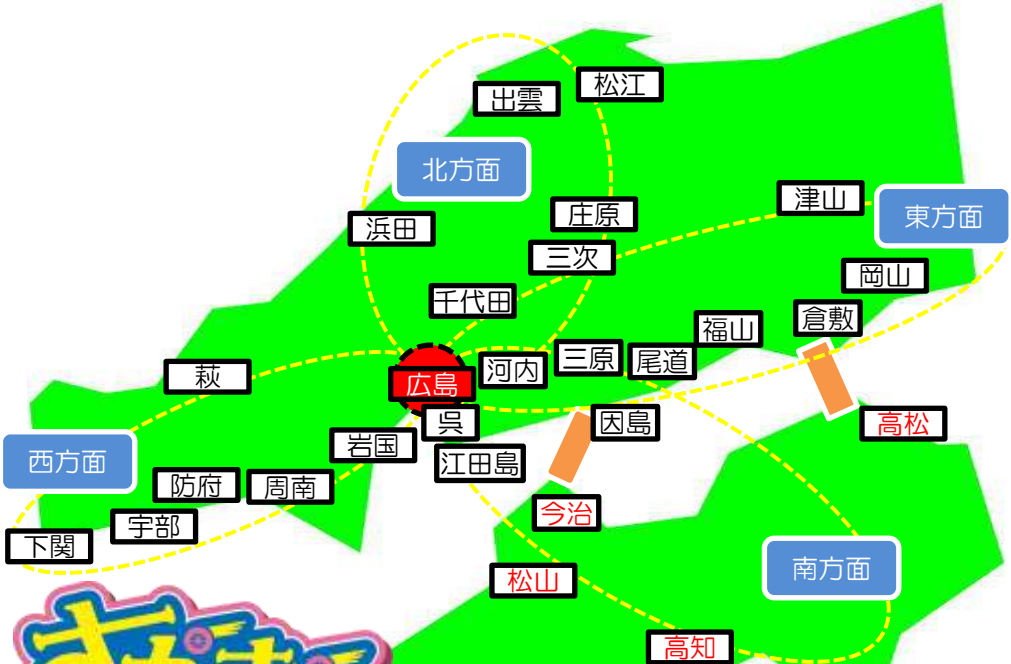

南方面								
地名	広島市内	呉	江田島	因島	今治	松山	高松	高知
(距離)	(20km)	(30km)	(60km)	(100km)	(150km)	(190km)	(200km)	(270km)
広島市内	38,000	40,000	45,000	45,000	63,000	65,000	65,000	75,000
高知	75,000	70,000	65,000	63,000	45,000	45,000	45,000	38,000
高松	65,000	63,000	63,000	63,000	45,000	40,000	38,000	
松山	65,000	63,000	55,000	45,000	43,000	38,000		
今治	63,000	55,000	45,000	43,000	38,000			
因島	45,000	45,000	43,000	38,000				
江田島	45,000	43,000	38,000					
呉	40,000	38,000						

※四国は橋代別途頂戴致します。

東方面								
地名	広島市内	河内	三原	尾道	福山	倉敷	岡山	津山
(距離)	(20km)	(50km)	(70km)	(85km)	(100km)	(150km)	(160km)	(230km)
広島市内	38,000	45,000	50,000	55,000	58,000	60,000	65,000	65,000
津山	65,000	65,000	65,000	60,000	60,000	55,000	50,000	38,000
岡山	65,000	58,000	58,000	55,000	50,000	45,000	38,000	
倉敷	60,000	58,000	55,000	50,000	45,000	38,000		
福山	58,000	50,000	45,000	43,000	38,000			
尾道	55,000	45,000	43,000	38,000				
三原	50,000	43,000	38,000					
河内	45,000	38,000						

西方面								
地名	広島市内	岩国	周南	防府	山口	宇部	萩	下関
(距離)	(20km)	(40km)	(90km)	(120km)	(130km)	(160km)	(170km)	(190km)
広島市内	38,000	43,000	55,000	60,000	60,000	65,000	65,000	65,000
下関	65,000	63,000	58,000	55,000	53,000	45,000	43,000	38,000
萩	65,000	60,000	55,000	53,000	51,000	43,000	38,000	
宇部	65,000	60,000	55,000	43,000	43,000	38,000		
山口	60,000	55,000	51,000	43,000	38,000			
防府	60,000	53,000	43,000	38,000				
周南	55,000	43,000	38,000					
岩国	43,000	38,000						

株式会社 坂急送
〒736-0056 広島県安芸郡海田町明神町2番62号

TEL 082-847-6929
FAX 082-847-6919

※記載の料金は目安です。お客様のご要望に合わせて御見積致しますので、是非お電話下さい。