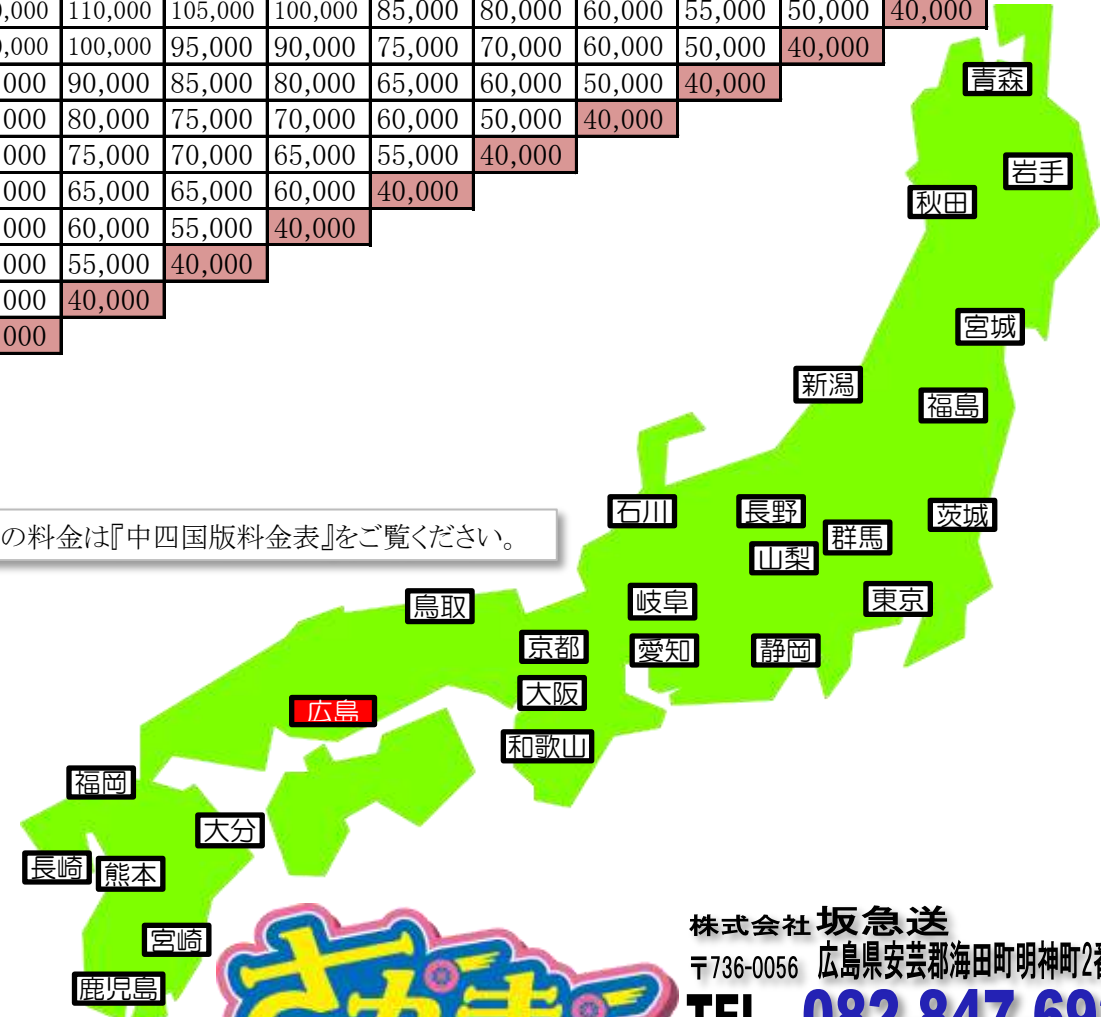

西方面							
地名 距離	広島市内 (20km)	福岡 (300km)	大分 (350km)	熊本 (400km)	長崎 (450km)	宮崎 (550km)	鹿児島 (600km)
広島市内	38,000	75,000	80,000	85,000	90,000	100,000	105,000
鹿児島	105,000	75,000	75,000	65,000	63,000	50,000	38,000
宮崎	100,000	75,000	65,000	63,000	50,000	38,000	
長崎	90,000	65,000	62,000	50,000	38,000		
熊本	85,000	62,000	50,000	38,000			
大分	80,000	50,000	38,000				
福岡	75,000	38,000					

※中四国の料金は『中四国版料金表』をご覧ください。

株式会社 坂急送
〒736-0056 広島県安芸郡海田町明神町2番62号
TEL 082-847-6929
FAX 082-847-6919

※記載の料金は目安です。お客様のご要望に合わせて御見積致しますので、是非お電話下さい。