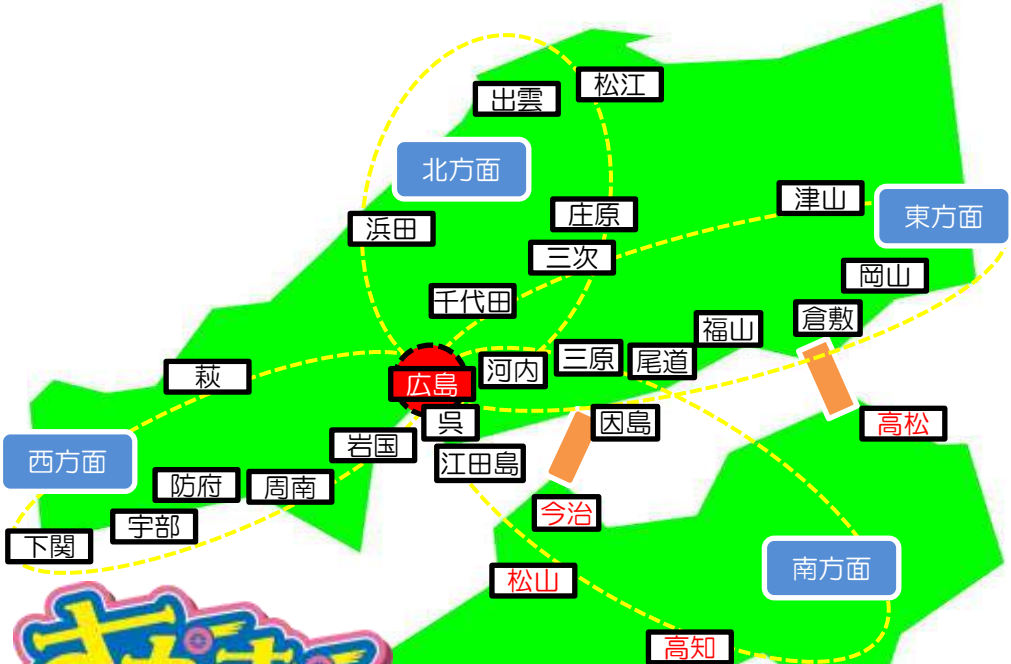

南方面								
地名	広島市内	呉	江田島	因島	今治	松山	高松	高知
(距離)	(20km)	(30km)	(60km)	(100km)	(150km)	(190km)	(200km)	(270km)
広島市内	23,000	25,000	30,000	30,000	48,000	50,000	50,000	60,000
高知	60,000	55,000	50,000	48,000	30,000	30,000	30,000	23,000
高松	50,000	48,000	48,000	48,000	30,000	25,000	23,000	
松山	50,000	48,000	40,000	30,000	28,000	23,000		
今治	48,000	40,000	30,000	28,000	23,000			
因島	30,000	30,000	28,000	23,000				
江田島	30,000	28,000	23,000					
呉	25,000	23,000						

※四国は橋代別途頂戴致します。

東方面								
地名	広島市内	河内	三原	尾道	福山	倉敷	岡山	津山
(距離)	(20km)	(50km)	(70km)	(85km)	(100km)	(150km)	(160km)	(230km)
広島市内	23,000	30,000	35,000	40,000	43,000	45,000	50,000	50,000
津山	50,000	50,000	50,000	45,000	45,000	40,000	35,000	23,000
岡山	50,000	43,000	43,000	40,000	35,000	30,000	23,000	
倉敷	45,000	43,000	40,000	35,000	30,000	23,000		
福山	43,000	35,000	30,000	28,000	23,000			
尾道	40,000	30,000	28,000	23,000				
三原	35,000	28,000	23,000					
河内	30,000	23,000						

西方面								
地名	広島市内	岩国	周南	防府	山口	宇部	萩	下関
(距離)	(20km)	(40km)	(90km)	(120km)	(130km)	(160km)	(170km)	(190km)
広島市内	23,000	28,000	40,000	45,000	45,000	50,000	50,000	50,000
下関	50,000	48,000	43,000	40,000	38,000	30,000	28,000	23,000
萩	50,000	45,000	40,000	38,000	36,000	28,000	23,000	
宇部	50,000	45,000	40,000	28,000	28,000	23,000		
山口	45,000	40,000	36,000	28,000	23,000			
防府	45,000	38,000	28,000	23,000				
周南	40,000	28,000	23,000					
岩国	28,000	23,000						

株式会社 坂急送
〒736-0056 広島県安芸郡海田町明神町2番62号

TEL 082-847-6929
FAX 082-847-6919

※記載の料金は目安です。お客様のご要望に合わせて御見積致しますので、是非お電話下さい。