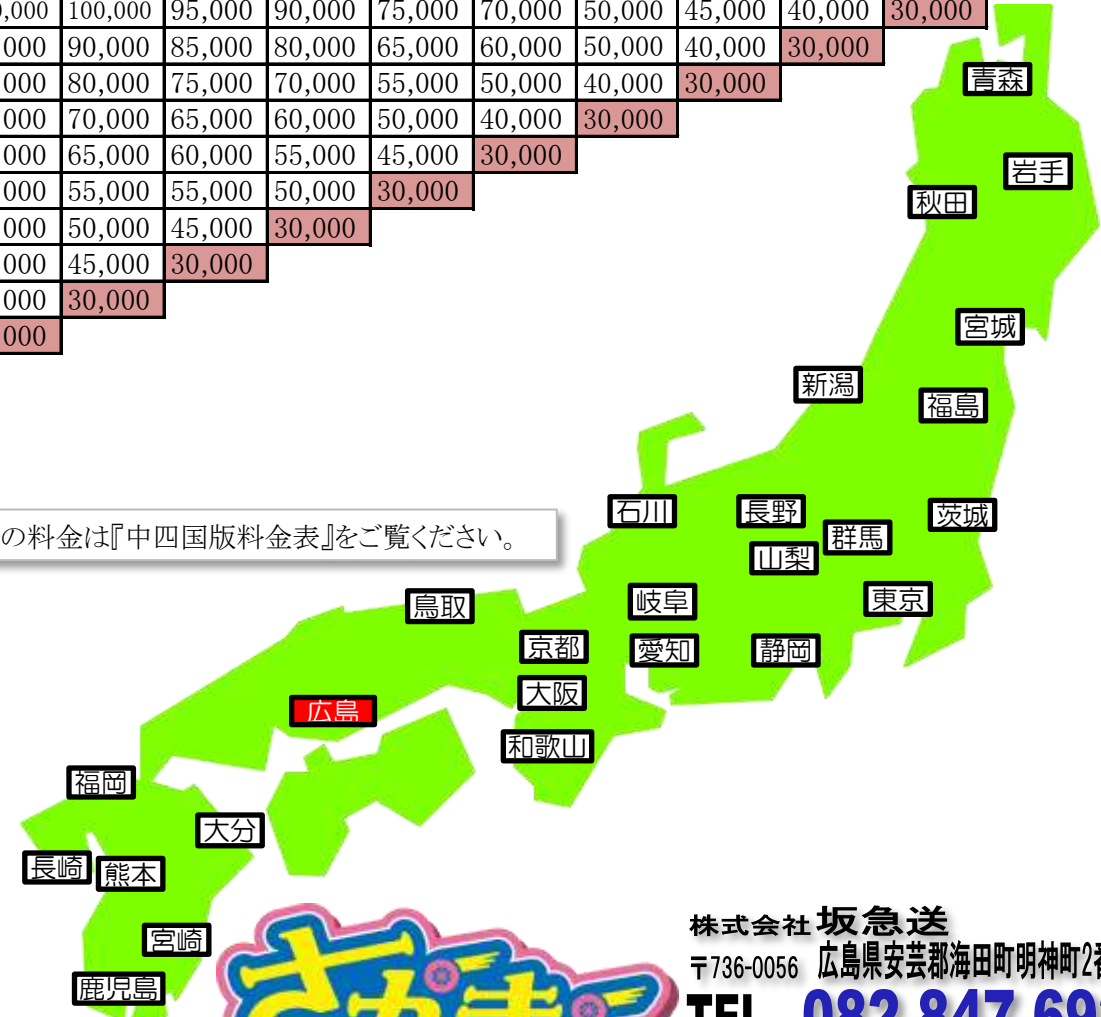

西方面							
地名 距離	広島市内 (20km)	福岡 (300km)	大分 (350km)	熊本 (400km)	長崎 (450km)	宮崎 (550km)	鹿児島 (600km)
広島市内	28,000	65,000	70,000	75,000	80,000	90,000	95,000
鹿児島	95,000	65,000	65,000	55,000	53,000	40,000	28,000
宮崎	90,000	65,000	55,000	53,000	40,000	28,000	
長崎	80,000	55,000	52,000	40,000	28,000		
熊本	75,000	52,000	40,000	28,000			
大分	70,000	40,000	28,000				
福岡	65,000	28,000					

※中四国の料金は『中四国版料金表』をご覧ください。

株式会社 坂急送
〒736-0056 広島県安芸郡海田町明神町2番62号
TEL 082-847-6929
FAX 082-847-6919

※記載の料金は目安です。お客様のご要望に合わせて御見積致しますので、是非お電話下さい。